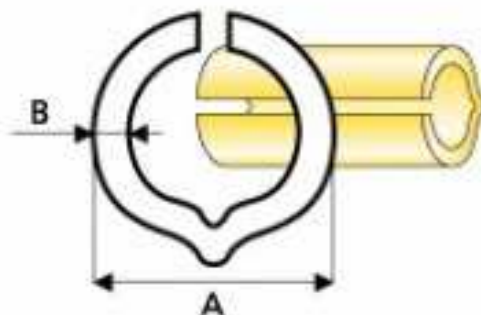

Instalacje

SKŁADY „KROPELEK”

SKŁADY „PECEFAŁ”

SKŁADY „ŻELIWIARZ”

4. 911. I. CENNIK PODSTAWOWY SIECI CIEPŁOWNICZE IZOLACJE TECHNICZNE PROFILE KARTA D EDYCJA I 2013. STAN NA DZIEŃ 2013.08.01

Profil C

Idealny profil do zabezpieczania krawędzi wielu zróżnicowanych, dużych i nietypowych w kształcie wyrobów takich jak ramy do obrazów i fotografii, krawędzi bibliotek, szaf garderobianych, kuchni, ochrona obrzeży w przypadku pakowania "warstwami elementów" (ścianek rozkładanych mebli) w przemyśle meblowym.

KOD	A(mm)	B(mm)	Indeks	mb/kart
C-70	68,0-73,0	8,5-10,0	5114102	100

INFORMACJE TECHNICZNE ORAZ WYCENY INWESTYCYJNE U NASZYCH DORADCÓW

USŁUGI

TRANSPORTOWE

TAŚMY I FOLIE BUDOWLANE

TAŚMY I FOLIE OPAKOWANIOWE

MATERIAŁY IZOLUJĄCE I USZCZELNIAJĄCE

SYSTEMY DOCIEPLEŃ BUDYNKÓW

BEZPIECZEŃSTWO I HIGIENA PRACY

Chemia

Instalacje:
kontakt bezpośredni: +48 605 227 040
magazyn dla dostaw 111I: ul. Kościuszki 227, 40-600 Katowice
biuro@orangeseven.pl
magazyn dla dostaw 114I: ul. Handlowa 2, 41-807 Zabrze
biuro@orangeseven.pl

Chemia:
kontakt bezpośredni: +48 605 227 040
magazyn dla dostaw 111C: ul. Śląska 88, 40-742 Katowice
biuro@orangeseven.pl
magazyn dla dostaw 114C: ul. Handlowa 2, 41-807 Zabrze
biuro@orangeseven.pl

Kropelek:
kontakt bezpośredni: +48 505 657 795
magazyn dla dostaw 114SIW: ul. Handlowa 2, 41-807 Zabrze
sklad.kropelek.zabrze@orangeseven.pl
Pecefał:
kontakt bezpośredni: +48 505 657 795
magazyn dla dostaw 114SII: ul. Handlowa 2, 41-807 Zabrze
sklad.pecefal.zabrze@orangeseven.pl
Żeliwiarz:
kontakt bezpośredni: +48 505 657 795
magazyn dla dostaw 111SID: ul. Cegielnia Murcki 5, 40-749 Katowice
sklad.zeliwiarz.katowice@orangeseven.pl

Adres do korespondencji i fakturowania: Orange Seven, ul. Opolskiego 1/21, 41-500 Chorzów